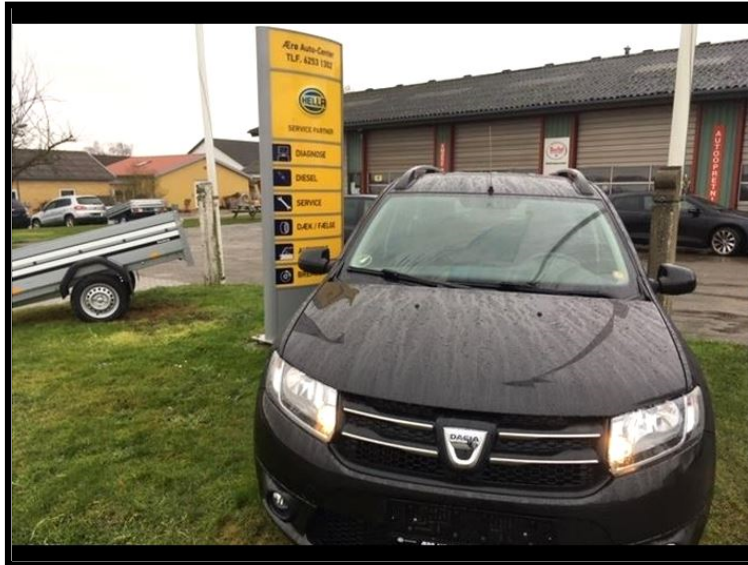

Ærø Auto-Center

Kr. 80.560,-

**Dacia Logan 0,9 Tce Family Edition
Start/Stop 90HK**

- BRÆNDSTOF: BENZIN
- FARVE : SORT
- HK / KW : 90 / 66
- ÅRGANG: 2015
- KM. : 76.580

**20 KM/LITER, GRØN EJERAFGIFT 330 KR HALVÅRLIGT.
12V UDTAG, AIRCONDITION, AUX STIK, CD / RADIO,
ELRUDER FOR/BAG, EL-SPEJLE MED VARME,
FJERNBETJENT CENTRALLÅS, SERVO, 15" ALUFÆLGE,
ANHÆNGERTRÆK, TAGRÆLING, TÅGELYGTER,
VINTERHJUL MEDFØLGER, SÆDEVARME FOR,
SPLITBAGSÆDE, JUSTERBART RAT, ABS, AIRBAG,**